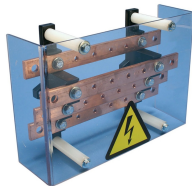

Produktnavn: ELIT TRS-160A, Distribusjonsblokk 4-polt 160A
Product name: ELIT TRS-160A,

Produktbilde/ Product image**Applikasjon/Application****Produktbeskrivelse/ Product description**

Fire-polt distribusjonsblokk med gjengestenger, 160 A

Four-pole distribution block with threaded rods, 160 A

Normer og standarder/ Norms and standards:IEC 60439,1; IEC 61439,1; IEC 60695-2-11
(glødetråd, test 960 °C).

Gjerdrum

Magne Barli Teknisk sjef/Technical DirectorHELLENVEGEN 9, 2022 GJERDRUM TELEFON: 63 93 88 80
WEB: WWW.ELIT.NO MAIL: FIRMAPOST@ELIT.NO