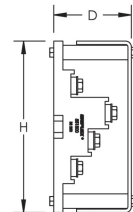

Produktnavn: ELIT TRS-160A, Distribusjonsblokk 4-polt 160A
Product name: ELIT TRS-160A,

Produktbilde/ Product image**Applikasjon/Application****Produktbeskrivelse/ Product description**

Fire-polt distribusjonsblokk med gjengestenger, 160 A

Four-pole distribution block with threaded rods, 160 A

Normer og standarder/ Norms and standards:IEC 60439,1; IEC 61439,1; IEC 60695-2-11
(glødetråd, test 960 °C).

Gjerdrum

Magne Barli Teknisk sjef/Technical DirectorHELLENVEGEN 9, 2022 GJERDRUM TELEFON: 63 93 88 80
WEB: WWW.ELIT.NO MAIL: FIRMAPOST@ELIT.NO